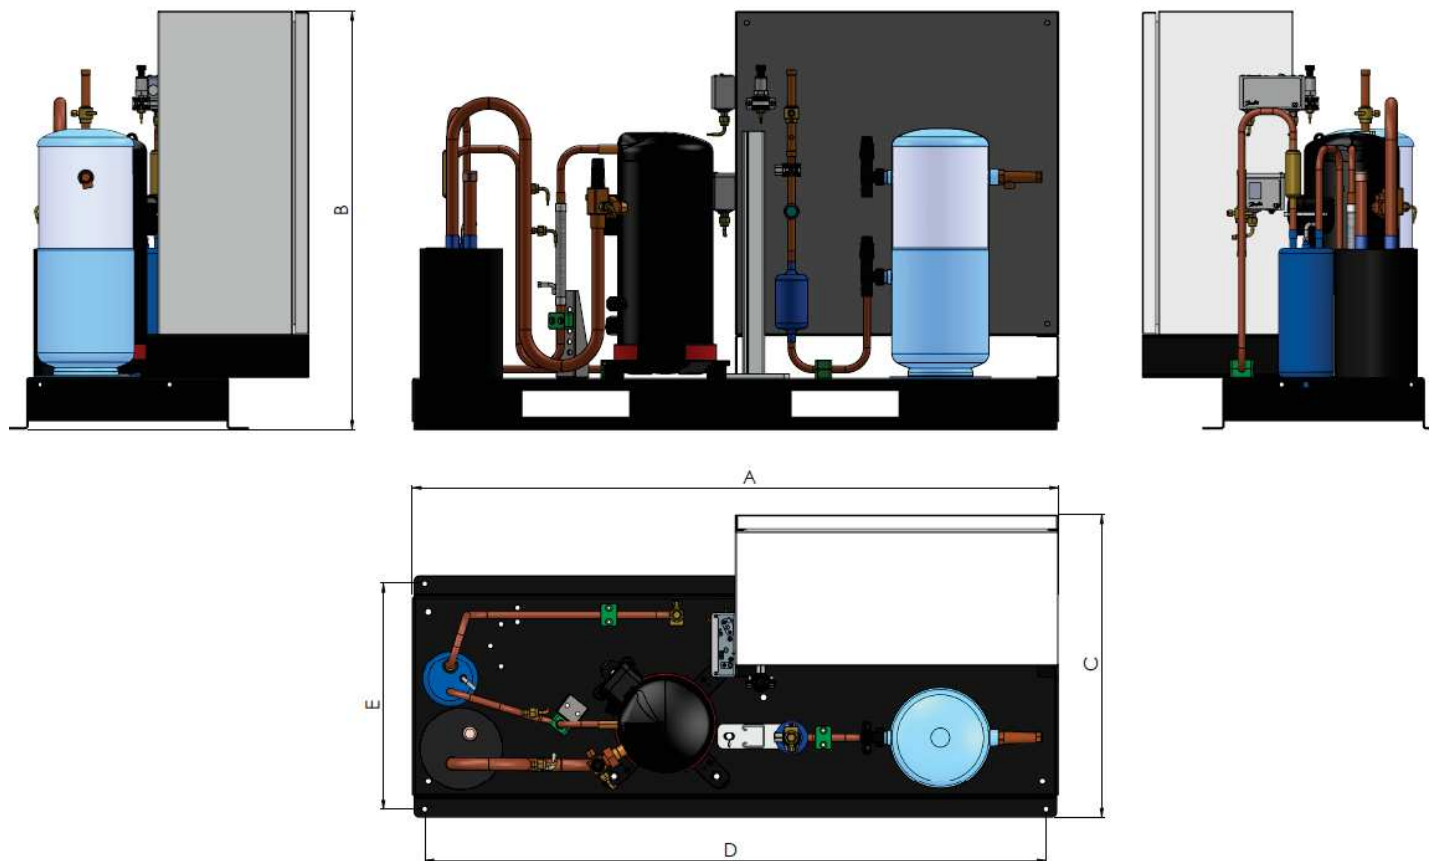

5.2. PTXiSs-10 MHP / PTXiSs-12 MHP / WPTXiSs-10 MHP / WPTXiSs-12 MHP

A	1200	mm	D	1153	mm
B	775	mm	E	419	mm
C	561	mm			

Area Cooling Solutions Sp. z o.o.
 Ul. Relaksowa 27
 55-080 Nowa Wieś Wrocławska
 tel/fax +48 71 354 56 24
 www.area.pl