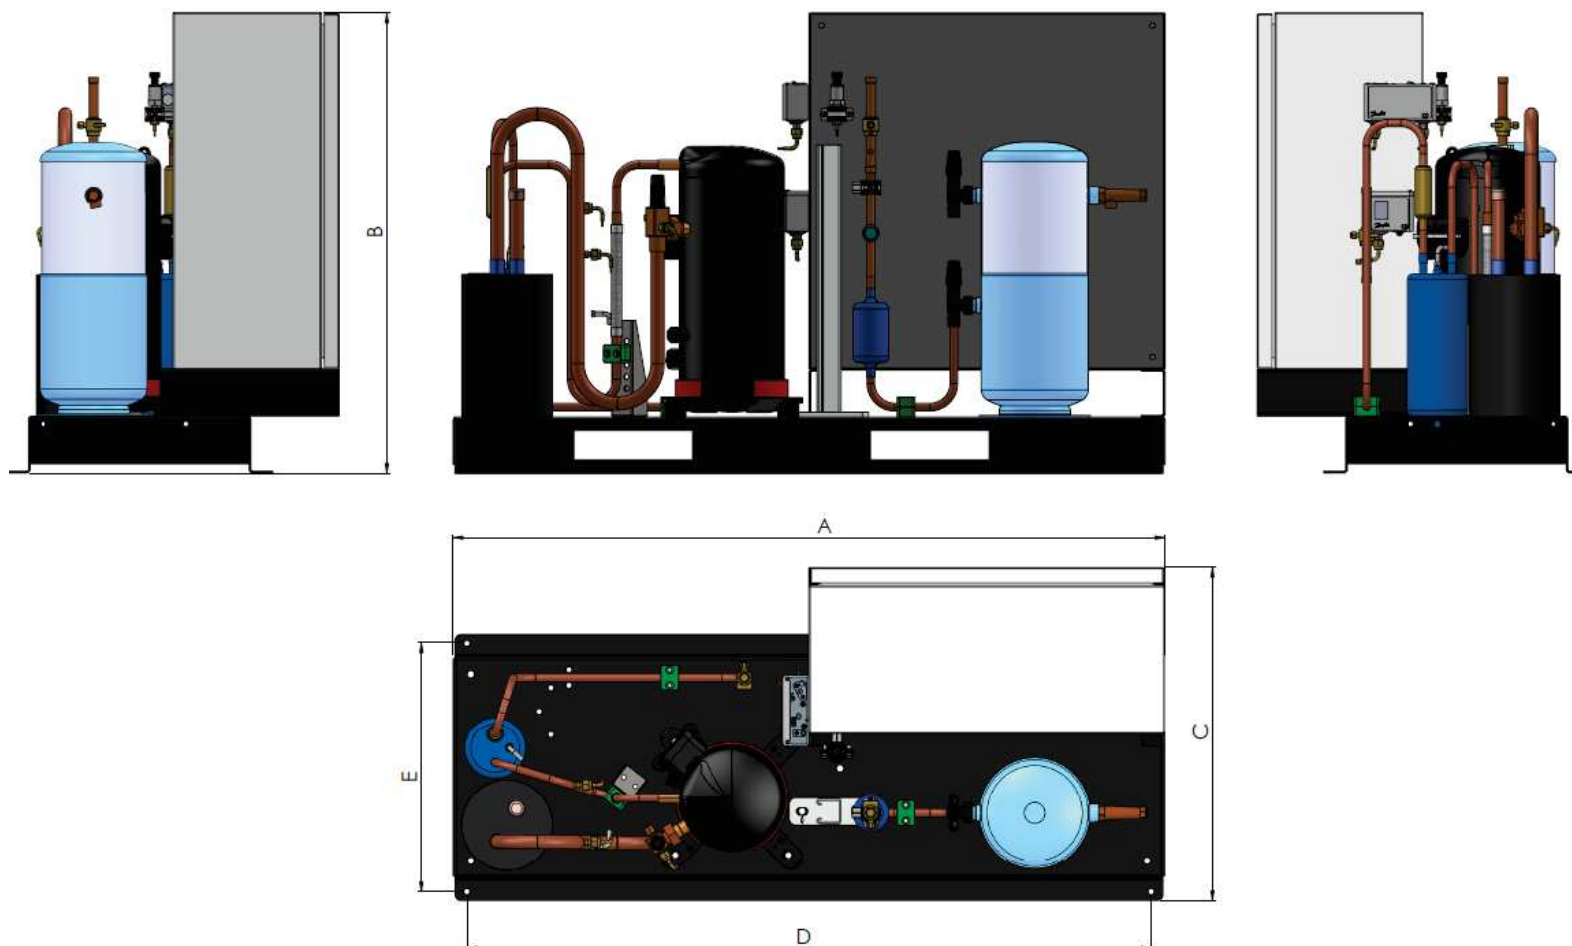

5.2. PTXiSs-10 MHP | WPTXiSs-10 MHP

A	1200	mm	D	1153	mm
B	775	mm	E	419	mm
C	561	mm			

Area Cooling Solutions Sp. z o.o.
 Ul. Relaksowa 27
 55-080 Nowa Wieś Wroclawska
 tel/fax +48 71 354 56 24
 www.area.pl